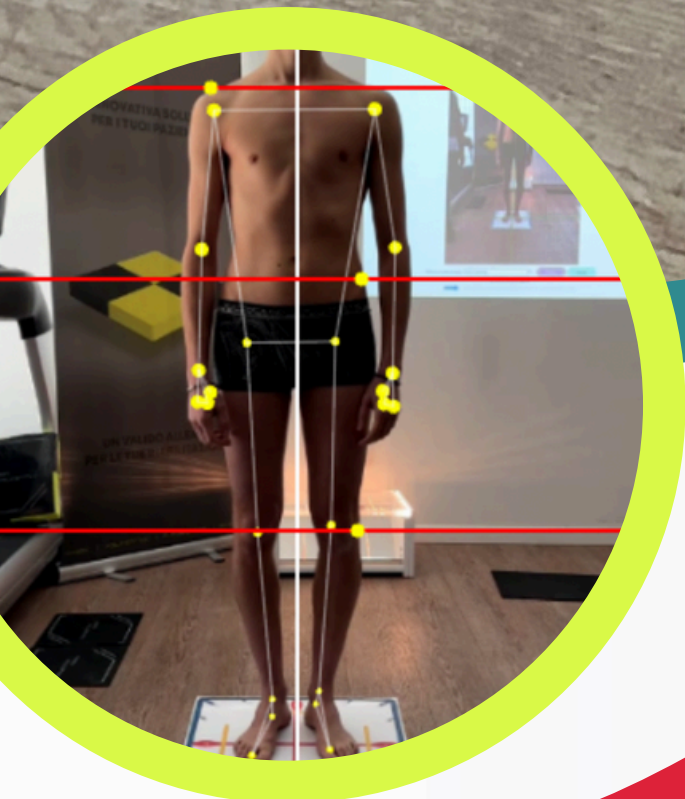

VUOI APPRENDERE E APPLICARE SUBITO UNA NUOVA TECNICA TERAPEUTICA?

CORSO DI FORMAZIONE SOMMINISTRAZIONE PROPRIOCEZIONE SELETTIVA CON I CUSCINI ELICOIDALI

Questo **corso avanzato** è progettato per i professionisti della riabilitazione e della postura che vogliono migliorare l'efficacia delle proprie terapie. Scopri **come utilizzare i Cuscini Elicoidali Policettivi®**, **dispositivi brevettati** per la ricalibrazione del sistema tonico-posturale, ideali per trattare disfunzioni muscoloscheletriche e **sindromi da deficit posturali**, offrendo **nuove soluzioni** per i tuoi pazienti.

Sabato 23 novembre 2024 – 8 ore di formazione

- 8:30 - 9:00 – Registrazione dei partecipanti
- 9:00 - 10:30 – Introduzione alla Propriocezione Selettiva e ai Cuscini Elicoidali
 - Concetti fondamentali della propriocezione e del sistema Policettivo.
 - Presentazione dei Cuscini Elicoidali Policettivi® e delle loro qualità terapeutiche.
- 10:30 - 10:45 – *Coffee Break*
- 10:45 - 13:00 – Valutazione Posturale e Utilizzo del Software Physiocheck con AI
 - Valutazione posturale assistita dall'Intelligenza Artificiale: precisione e ripetibilità.
 - Dimostrazione pratica e integrazione del software Physiocheck.
- 13:00 - 14:00 – *Pausa Pranzo*
- 14:00 - 15:30 – Spiegazione e Somministrazione dei Cuscini Elicoidali in Diverse Problematiche
 - Basi pratiche di utilizzo dei cuscini per il miglioramento dell'assetto posturale.
 - Applicazioni terapeutiche per la correzione di problemi come scoliosi, iperlordosi, e problematiche del piede (fascite plantare, piede pronato, piede supinato).
- 15:30 - 15:45 – *Coffee Break*
- 15:45 - 18:00 – Utilizzo Domiciliare e Riabilitazione Propriocettiva
 - Utilizzo dei cuscini elicoidali per la riabilitazione propriocettiva post intervento chirurgico o infortunio.
 - Prove pratiche di somministrazione e uso dei cuscini a domicilio.