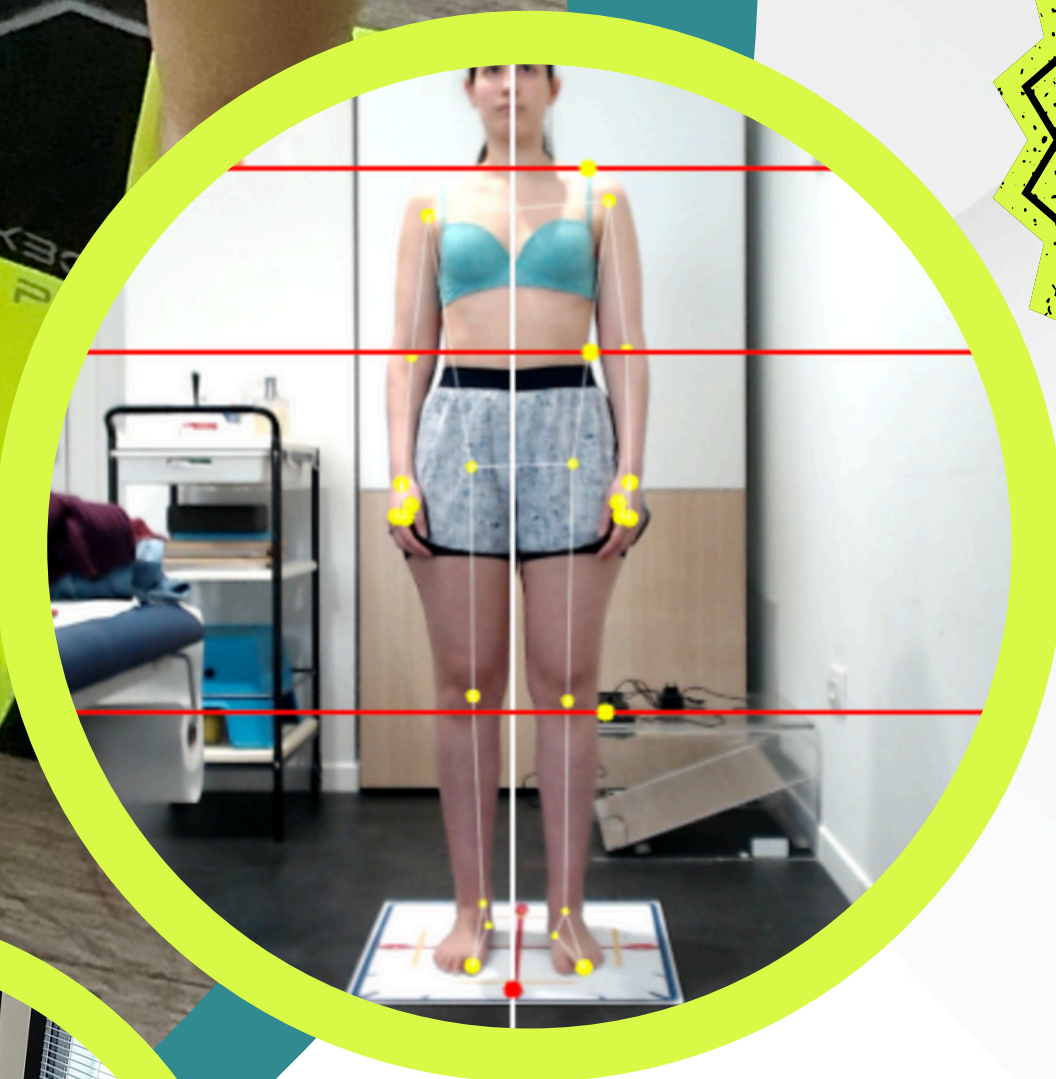

VUOI APPRENDERE E APPLICARE SUBITO UNA NUOVA TECNICA TERAPEUTICA?

CORSO DI FORMAZIONE SOMMINISTRAZIONE PROPRIOCEZIONE SELETTIVA CON I CUSCINI ELICOIDALI

Questo **corso avanzato** è progettato per i professionisti della riabilitazione e della postura che vogliono migliorare l'efficacia delle proprie terapie. Scopri **come utilizzare i Cuscini Elicoidali Policettivi®**, **dispositivi brevettati** per la ricalibrazione del sistema tonico-posturale, ideali per trattare disfunzioni muscoloscheletriche e **sindromi da deficit posturali**, offrendo **nuove soluzioni** per i tuoi pazienti.

Domenica 24 novembre 2024 – 6 ore di formazione

- 8:30 - 10:30 – Somministrazione Propriocettiva per le Problematiche del Piede
 - Trattamento di patologie del piede attraverso i cuscini elicoidali: fascite plantare, piede pronato, piede supinato.
 - Applicazioni pratiche con prove su pazienti e simulazioni.
- 10:30 - 10:45 – *Coffee Break*
- 10:45 - 13:00 – Utilizzo dei Cuscini Elicoidali per Correggere la Postura
 - Correzione dei deficit posturali e utilizzo per migliorare la stabilità e l'equilibrio.
 - Dimostrazioni pratiche per correggere posture scorrette e alleviare i sintomi da disfunzioni muscoloscheletriche.
- 13:00 - 14:30 – Applicazione dei Cuscini Elicoidali in Patologie Osteo-Artro-Muscolari
 - Benefici per la salute osteo-articolare in diverse patologie.
 - Discussione finale e prove pratiche su valutazioni posturali e somministrazione dei cuscini.